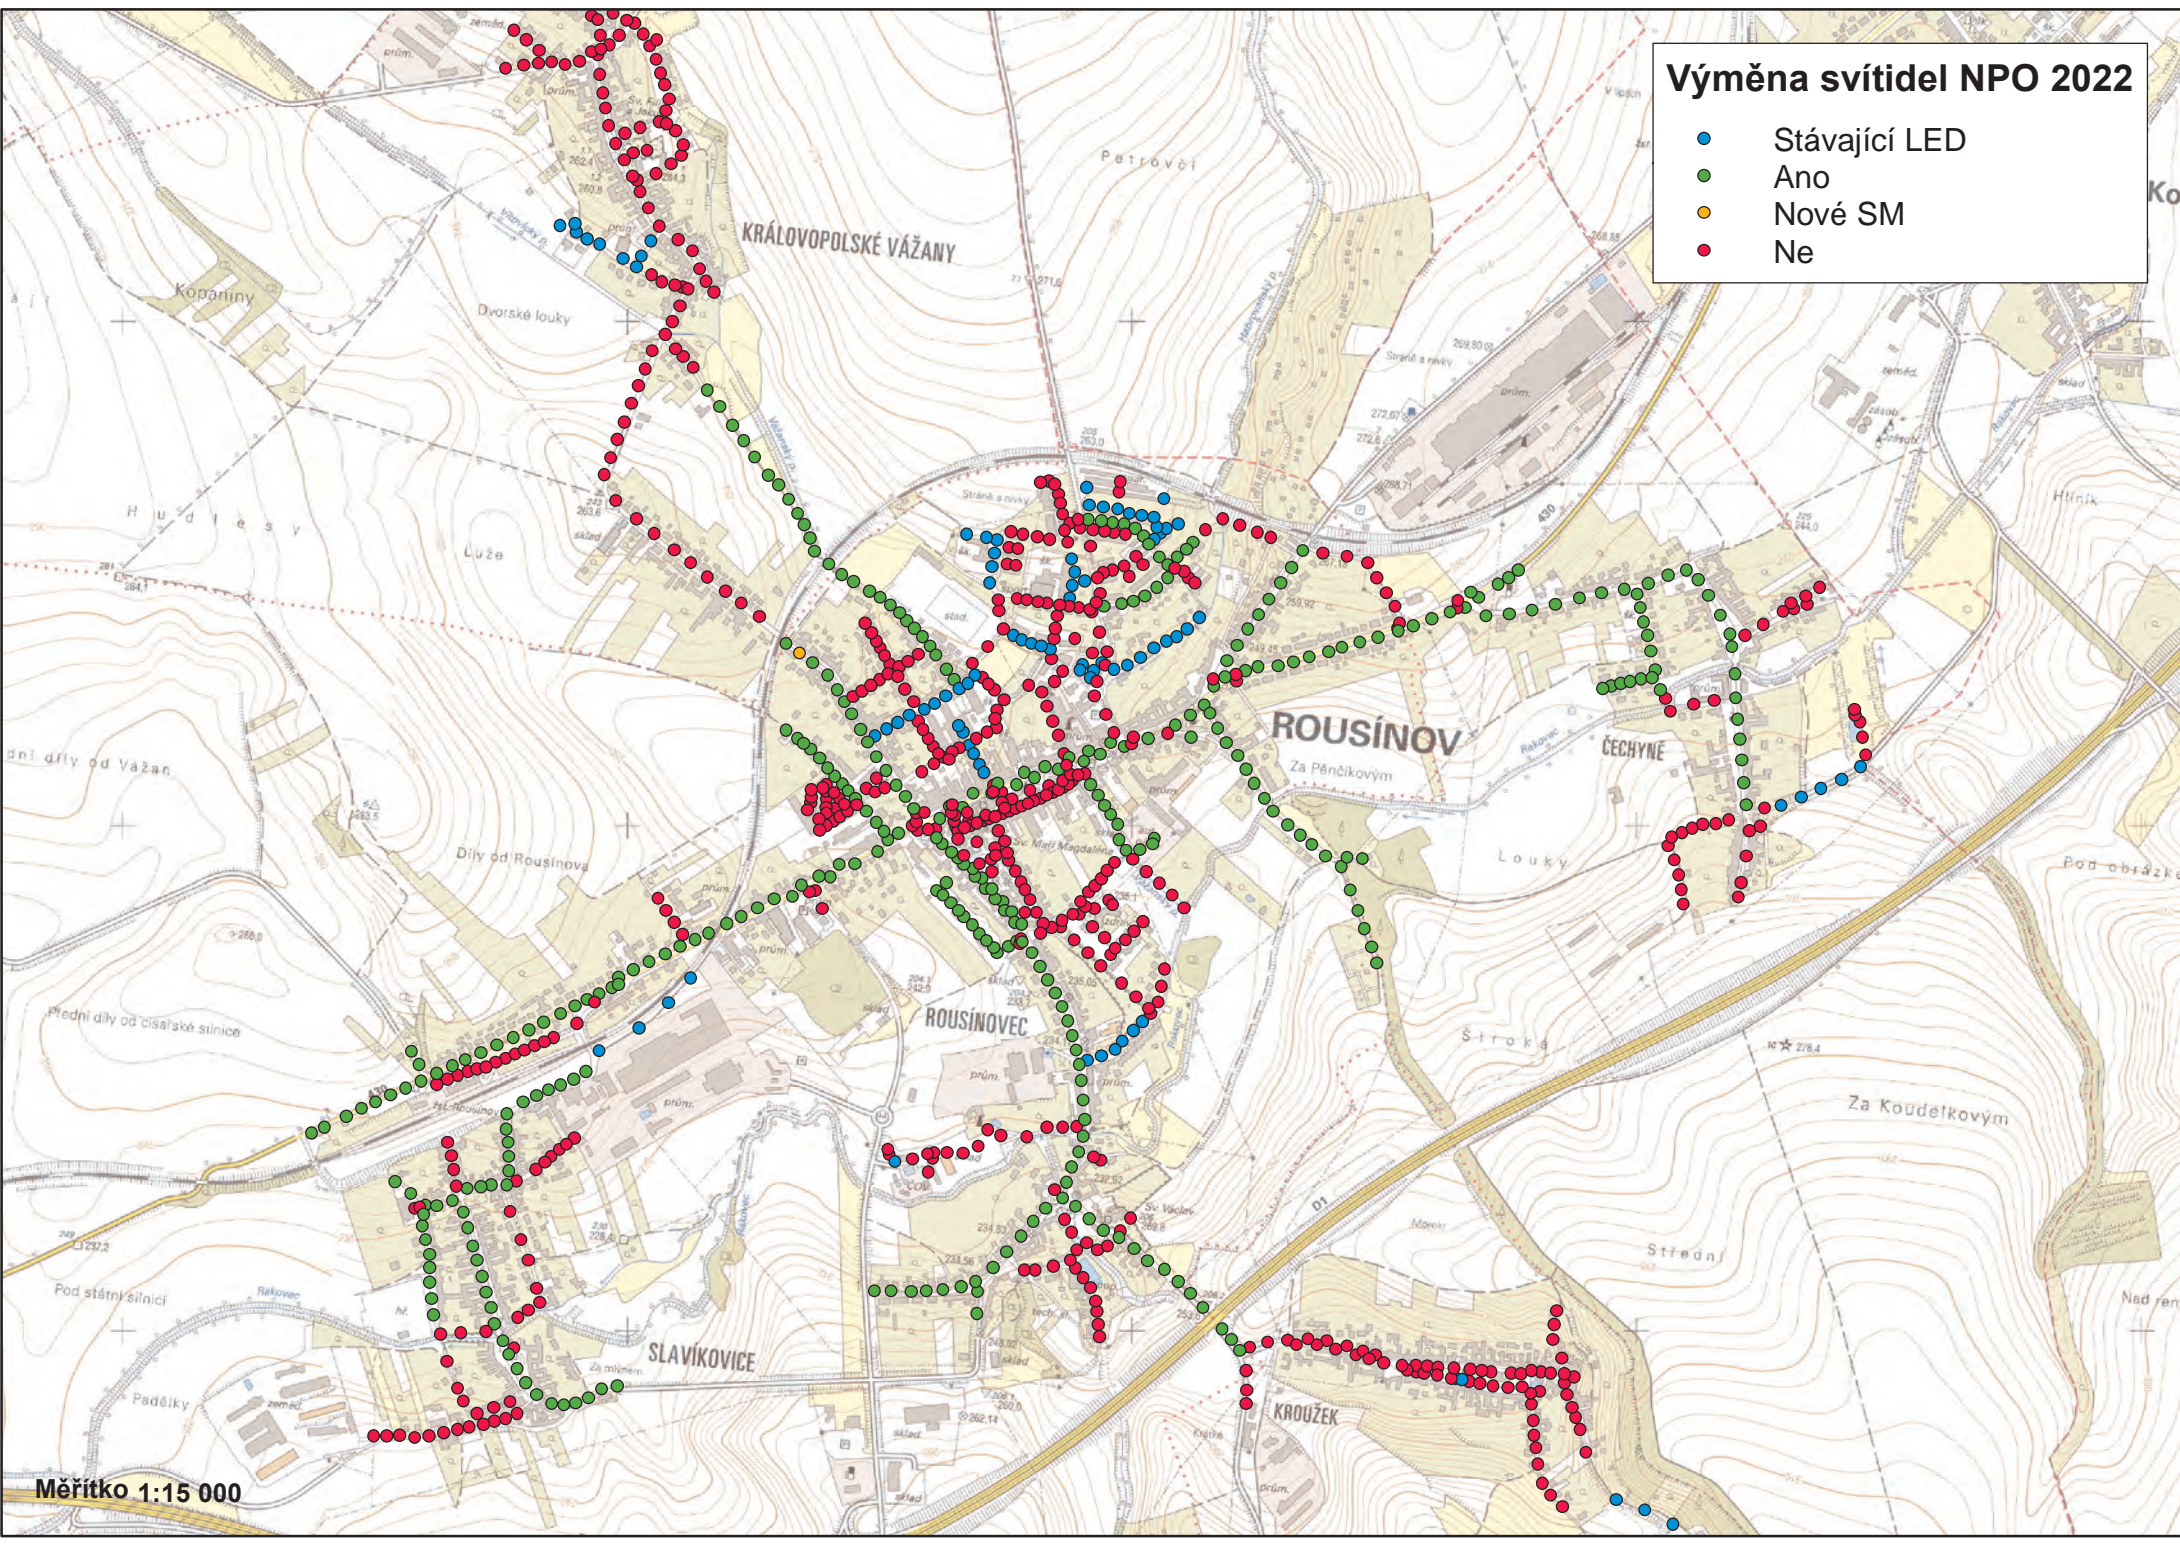

### Výměna svítidel NPO 2022

- Stávající LED
- Ano
- Nové SM
- Ne

Měřítko 1:15 000